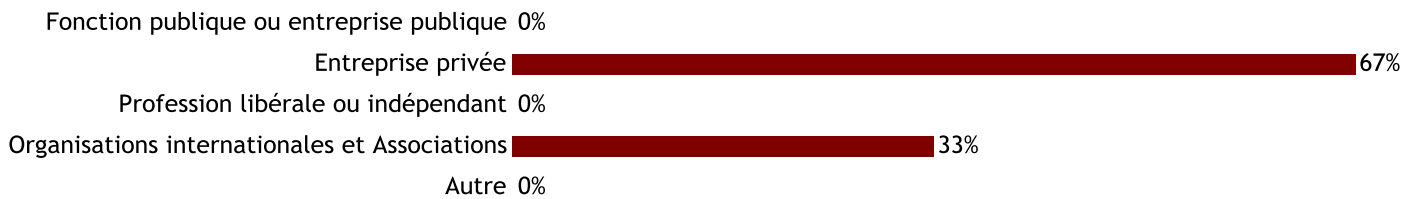

— MOYENS POUR TROUVER L'EMPLOI —

Nombre de réponse(s) : 3

Candidature spontanée 33 %

Pôle Emploi, Apec 33 %

Sites Web dédiés à l'emploi 33 %

DURÉE DE RECHERCHE DU 1er EMPLOI

Nombre de réponse(s) : 2

CARACTÉRISTIQUES DES EMPLOIS occupés à 30 mois

Contrat

Nombre de réponse(s) : 3

Statut

Nombre de réponse(s) : 3

Employeur

Nombre de réponse(s) : 3

Revenu net mensuel (dont primes) en euros

(Temps complet, France Métropolitaine) Nombre de réponse(s) : 2