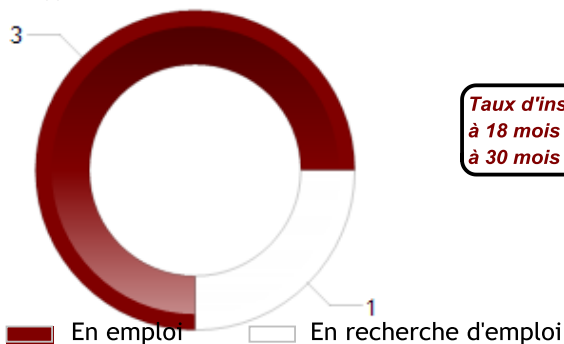

MENTION

SCIENTES ET TECHNIQUES DES ACTIVITES PHYSIQUES ET SPORTIVES

SPÉCIALITÉ

SPORT, SCIENCES SOCIALES : ADMINISTRATION TERRITOIRE ET INTEGRATION

— DEVENIR DES DIPLÔMÉS —

Situation professionnelle au 1er décembre 2017, 18 mois après l'obtention de leur diplôme

Nombre de réponse(s) : 4

Situation professionnelle au 1er décembre 2018, 30 mois après l'obtention de leur diplôme

Nombre de réponse(s) : 4

Taux d'insertion
à 18 mois : 75%
à 30 mois : 67%

— EXEMPLES D'INTITULÉ D'EMPLOI —

-Chargée De Mission Sport Santé

-Seo Manager

-Vendeur Conseiller

— SATISFACTION —

Satisfaction des missions dans l'emploi

Nombre de réponse(s) : 3

Emploi en accord avec la formation (Domaine et Niveau)

Nombre de réponse(s) : 3