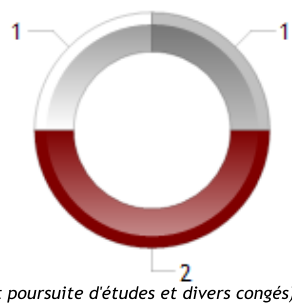

MENTION

SCIENTES ET TECHNIQUES DES ACTIVITES PHYSIQUES ET SPORTIVES

SPÉCIALITÉ

SPORT, SCIENCES SOCIALES : ADMINISTRATION TERRITOIRE ET INTEGRATION

— DEVENIR DES DIPLÔMÉS —

Situation professionnelle au 1er décembre 2017, 18 mois après l'obtention de leur diplôme

Nombre de réponse(s) : 4

Situation professionnelle au 1er décembre 2018, 30 mois après l'obtention de leur diplôme

Nombre de réponse(s) : 4

Taux d'insertion
à 18 mois : 75%
à 30 mois : 67%

— EXEMPLES D'INTITULÉ D'EMPLOI —