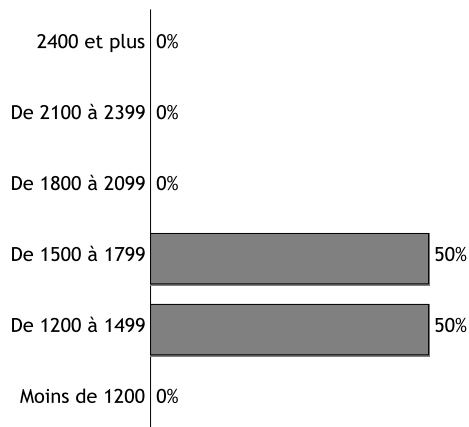

— MOYENS POUR TROUVER L'EMPLOI —

Nombre de réponse(s) : 3

Candidature spontanée 33 %

Pôle Emploi, Apec 33 %

Sites Web dédiés à l'emploi 33 %

DURÉE DE RECHERCHE DU 1er EMPLOI

Nombre de réponse(s) : 2

CARACTÉRISTIQUES DES EMPLOIS occupés à 30 mois

Contrat

Nombre de réponse(s) : 3

Statut

Nombre de réponse(s) : 3

Employeur

Nombre de réponse(s) : 3

Revenu net mensuel (dont primes) en euros

(Temps complet, France Métropolitaine) Nombre de réponse(s) : 2

Salaire médian : 1466 euros

Salaire moyen : 1466 euros

Définition de l'INSEE: Le salaire médian est le "salaire tel que la moitié des salariés de la population considérée gagne moins et l'autre moitié gagne plus. Il se différencie du salaire moyen qui est la moyenne de l'ensemble des salaires de la population considérée".