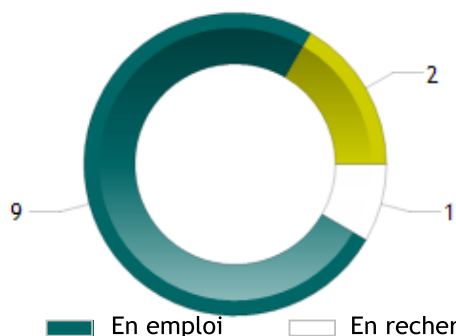

Situation professionnelle au 1er décembre 2018

Promotion: Licence Professionnelle 2015-2016

MENTION

BATIMENT ET CONSTRUCTION

SPÉCIALITÉ

ECOCONSTRUCTION ET ENERGIE

— DEVENIR DES DIPLÔMÉS —

Situation professionnelle au 1er décembre 2017,
18 mois après l'obtention de leur diplôme

Nombre de réponse(s) : 12

Situation professionnelle au 1er décembre 2018,
30 mois après l'obtention de leur diplôme

Nombre de réponse(s) : 12

Taux d'insertion
à 18 mois : 90%
à 30 mois : 83%

— EXEMPLES D'INTITULÉ D'EMPLOI —