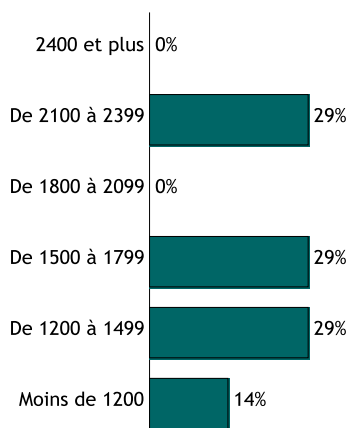

- Candidature spontanée 22 %
- Sites Web dédiés à l'emploi 22 %
- Agences d'intérim 11 %
- Création de mon entreprise 11 %
- Pôle Emploi, Apec 11 %
- Relations (personnelles ou professionnelles) 11 %

DURÉE DE RECHERCHE DU 1er EMPLOI

Nombre de réponse(s) : 9

CARACTÉRISTIQUES DES EMPLOIS occupés à 30 mois

Contrat

Nombre de réponse(s) : 10

Statut

Nombre de réponse(s) : 10

Emploi stable Emploi non stable

Cadre Technicien Employé

Employeur

Nombre de réponse(s) : 10

Revenu net mensuel (dont primes) en euros

(Temps complet, France Métropolitaine) Nombre de réponse(s) : 7

Salaire médian : 1600 euros

Salaire moyen : 1497 euros

Définition de l'INSEE: Le salaire médian est le "salaire tel que la moitié des salariés de la population considérée gagne moins et l'autre moitié gagne plus. Il se différencie du salaire moyen qui est la moyenne de l'ensemble des salaires de la population considérée".