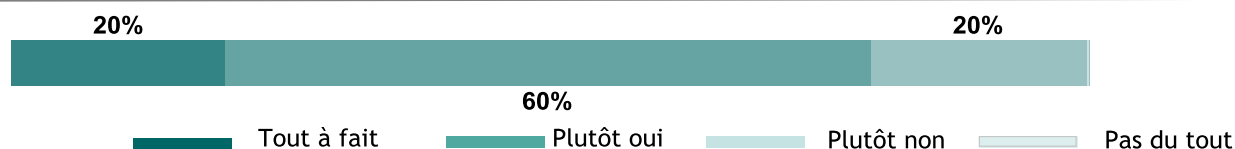

— SATISFACTION —

Satisfaction des missions dans l'emploi

Nombre de réponse(s) : 10

Emploi en accord avec la formation (Domaine et Niveau)

Nombre de réponse(s) : 10