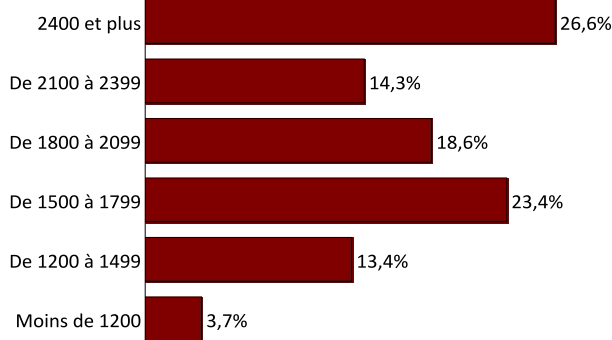

Offre sur site Web d'entreprise 11,6 %

DURÉE DE RECHERCHE DU 1er EMPLOI

Nombre de réponse(s) : 445

CARACTÉRISTIQUES DES EMPLOIS occupés à 30 mois

Contrat

Nombre de réponse(s) : 469

Emploi stable Emploi non stable

Statut

Nombre de réponse(s) : 469

Employeur

Nombre de réponse(s) : 453

Revenu net mensuel (dont primes) en euros

(Temps complet, France Métropolitaine) Nombre de réponse(s) : 385

Salaire médian : 1918 euros