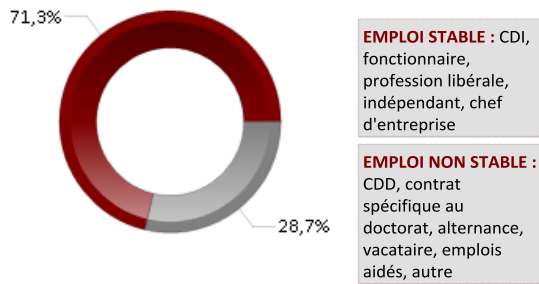

Nombre de réponse(s) : 440

Suite à un stage 16,4 %

Candidature spontanée 14,8 %

Concours de la fonction publique 14,1 %

Sites Web dédiés à l'emploi (hors Cabinets de recrutement) 12,5 %

Relations personnelles ou professionnelles 12,0 %

Offre sur site Web d'entreprise 11,6 %

DURÉE DE RECHERCHE DU 1er EMPLOI

Nombre de réponse(s) : 445

CARACTÉRISTIQUES DES EMPLOIS occupés à 30 mois

Contrat

Nombre de réponse(s) : 469

Emploi stable Emploi non stable