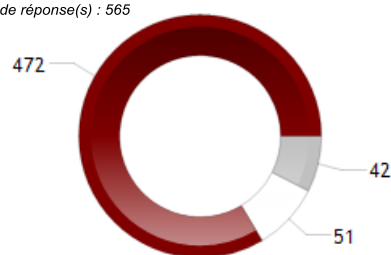

ensemble des diplômé.e.s de Master (LMD et M.E.F)

— DEVENIR DES DIPLÔMÉ·E·S

Situation professionnelle au 1er décembre 2019,
18 mois après l'obtention de leur diplôme

Nombre de réponse(s) : 558

Taux
d'insertion à 18
mois : 94%
à 30 mois : 90%

Situation professionnelle au 1er décembre 2020,
30 mois après l'obtention de leur diplôme

Nombre de réponse(s) : 565

■ En emploi □ En recherche d'emploi et en promesse d'embauche ■ Autre (dont poursuite d'études et divers congés)