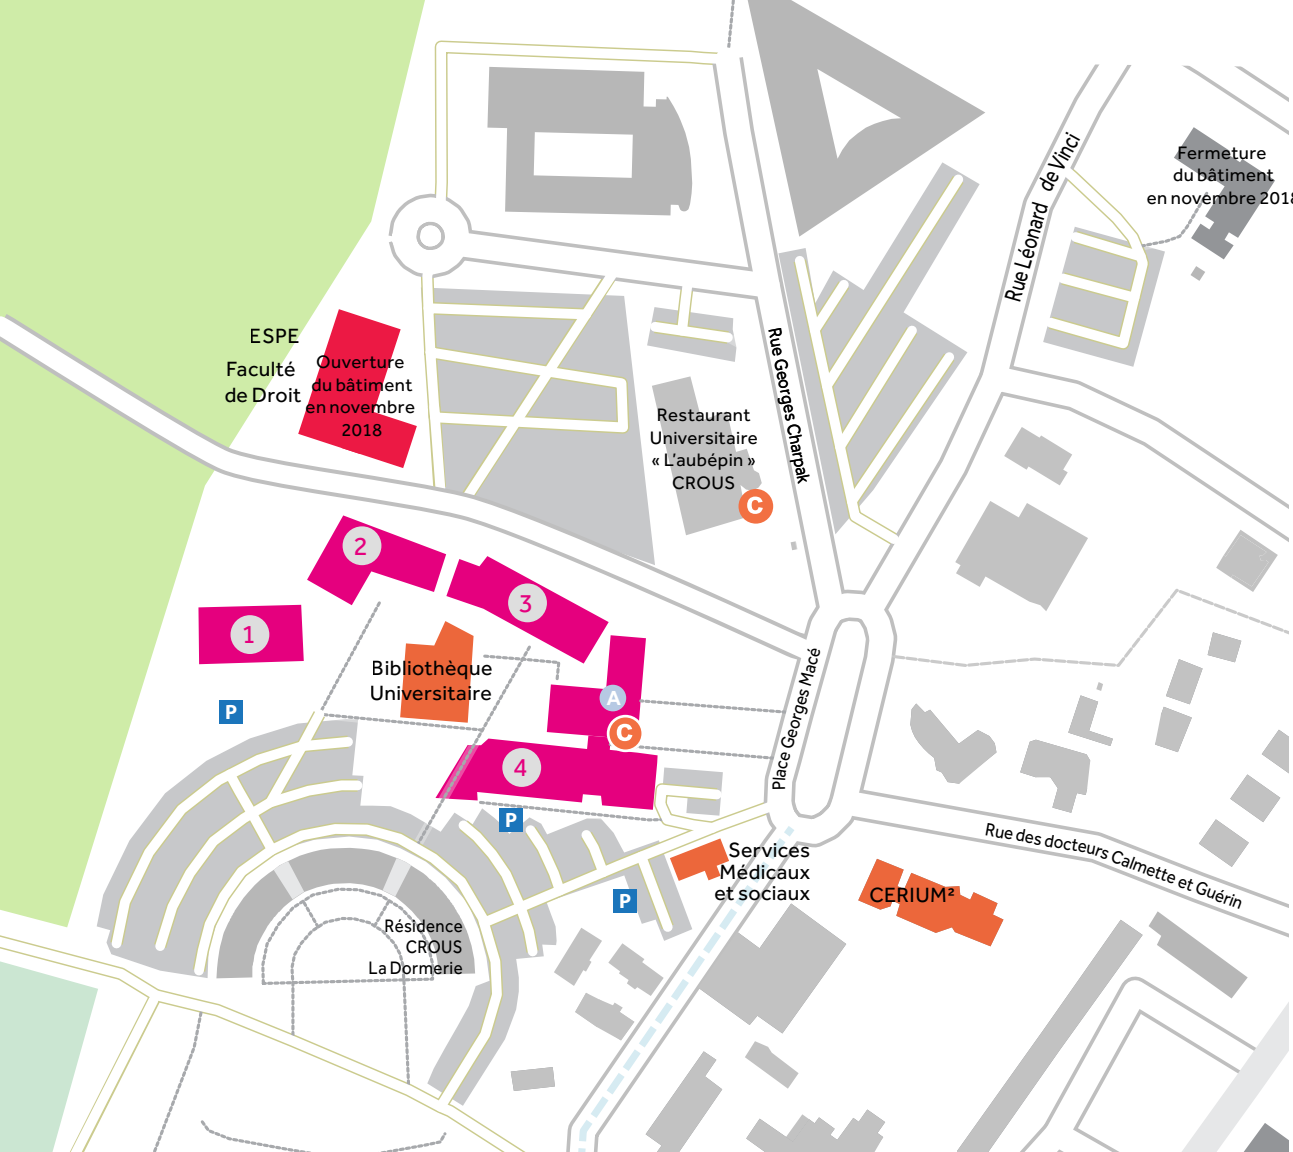

# Plan du campus universitaire de Laval

Fermeture  
du bâtiment  
en novembre 2018

ESPE  
Faculté  
de Droit  
Ouverture  
du bâtiment  
en novembre  
2018

Restaurant  
Universitaire  
« L'aubépin »  
CROUS

Bibliothèque  
Universitaire

Services  
Médicaux  
et sociaux

Résidence  
CROUS  
La Dormerie

CERIUM<sup>2</sup>

Le Mans Université

Faculté de Droit  
Antenne de Laval

IUT Laval

## DÉPARTEMENTS :

- 1 Informatique
- 2 Métiers du Multimédia et de l'Internet
- 3 Techniques de commercialisation
- 4 Génie Biologique

A : Accueil/administration

C : cafétéria