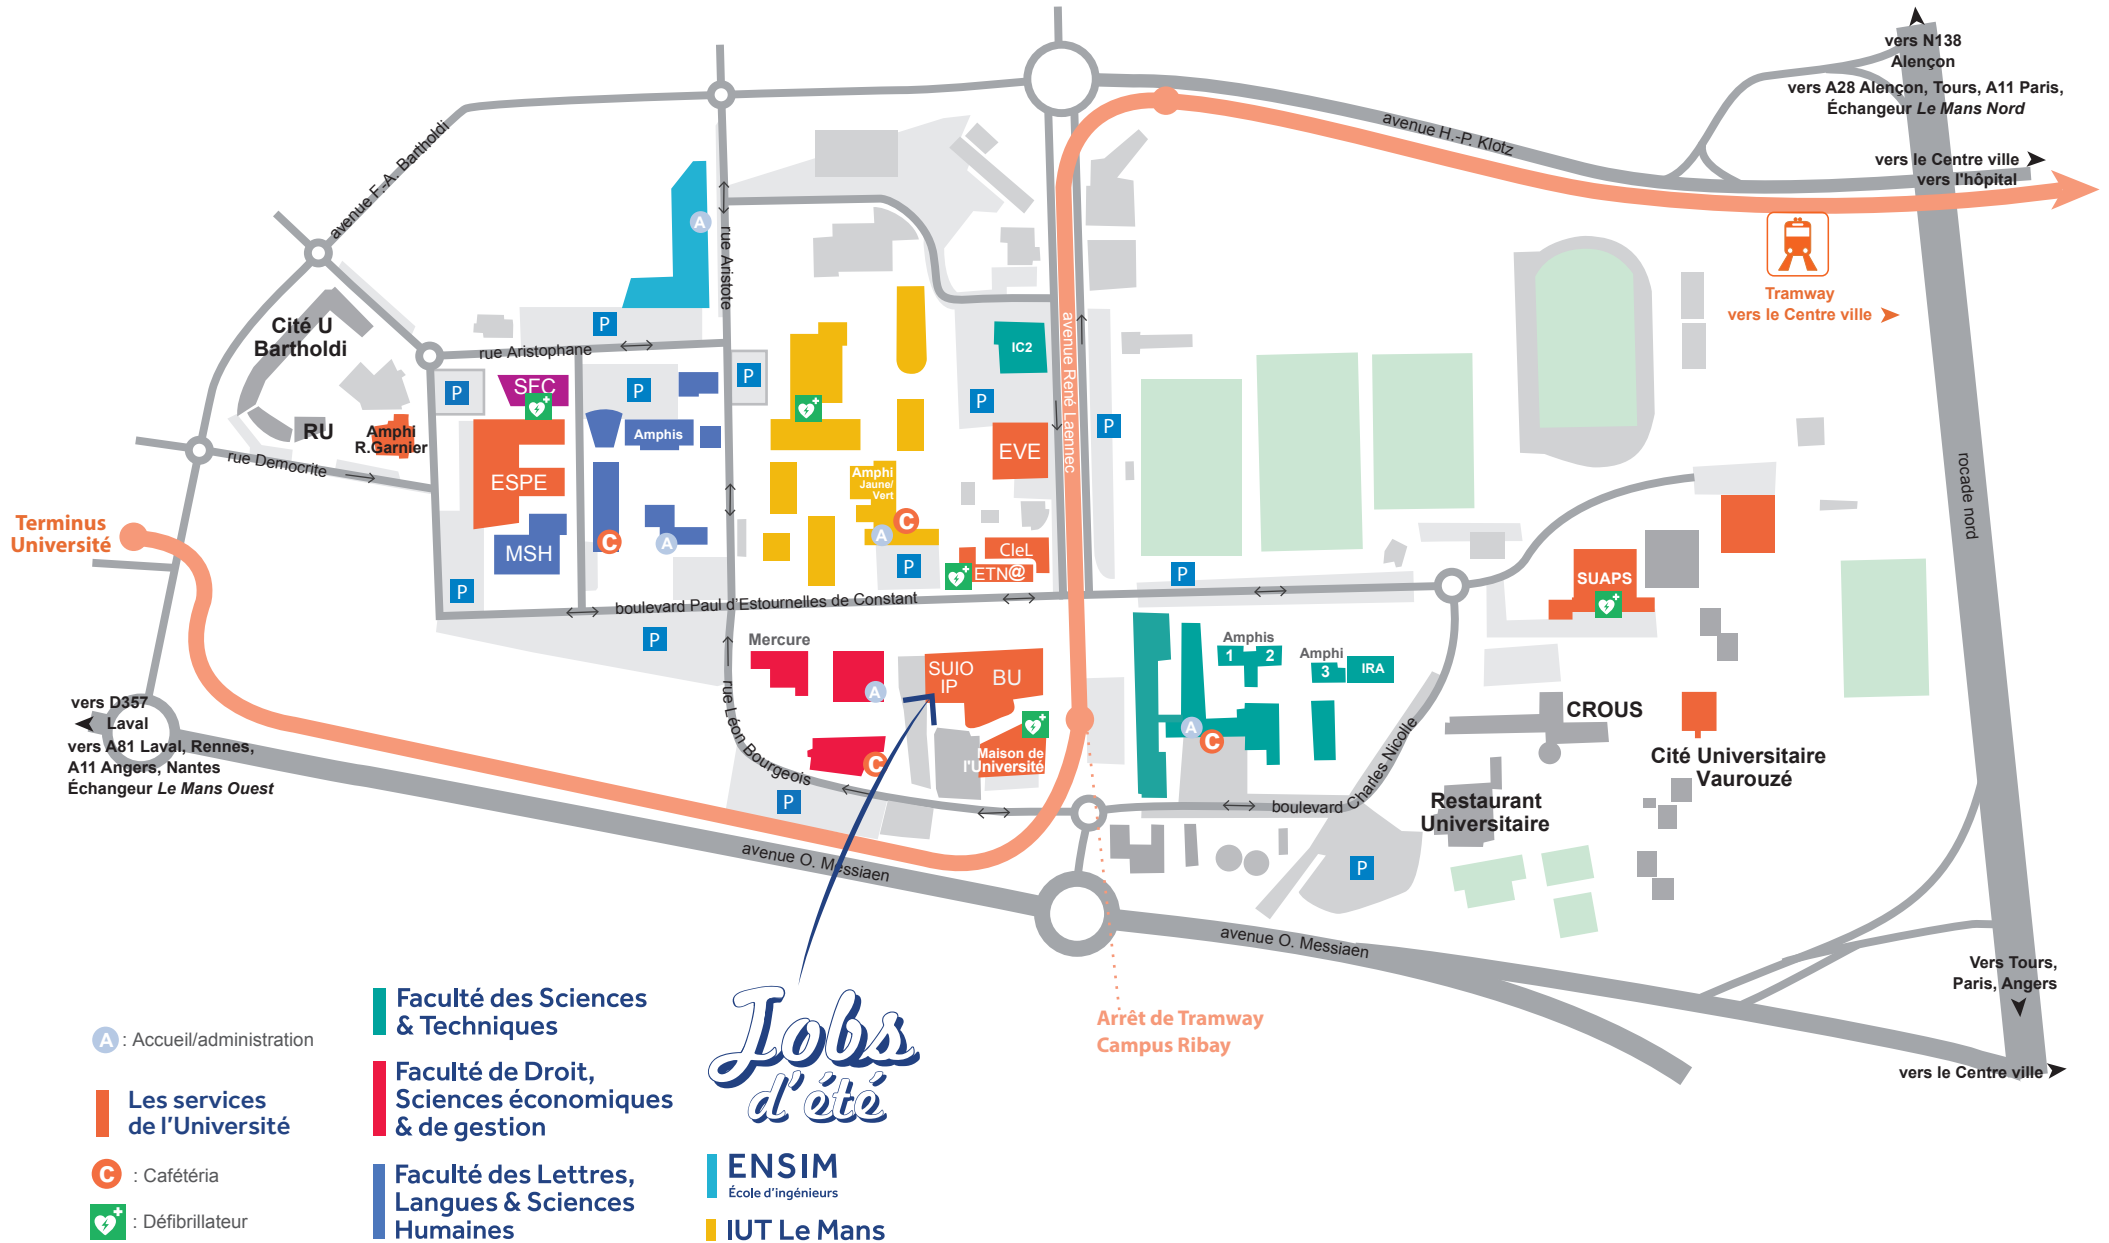

Plan du campus du Mans

A : Accueil/administration

Orange bar : Les services de l'Université

C : Cafétéria

Heart icon : Défibrillateur

Green bar : Faculté des Sciences & Techniques

Red bar : Faculté de Droit, Sciences économiques & de gestion

Blue bar : Faculté des Lettres, Langues & Sciences Humaines

Jobs d'été

Light blue bar : ENSIM
École d'ingénieurs

Yellow bar : IUT Le Mans