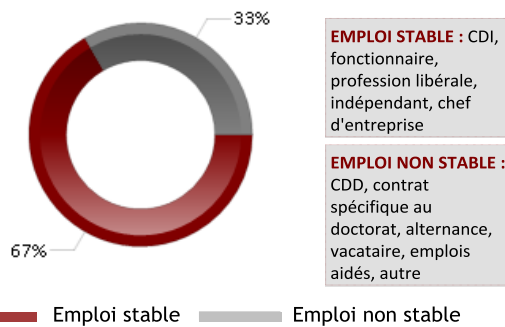

CARACTÉRISTIQUES DES EMPLOIS occupés à 30 mois

Contrat

Nombre de réponse(s) : 3