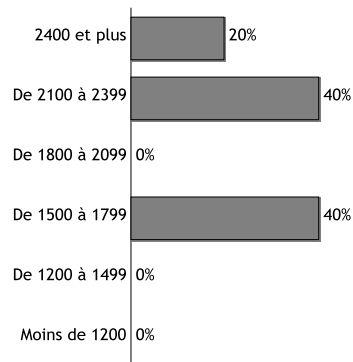

Revenu net mensuel (dont primes) en euros

(Temps complet, France Métropolitaine) Nombre de réponse(s) : 5