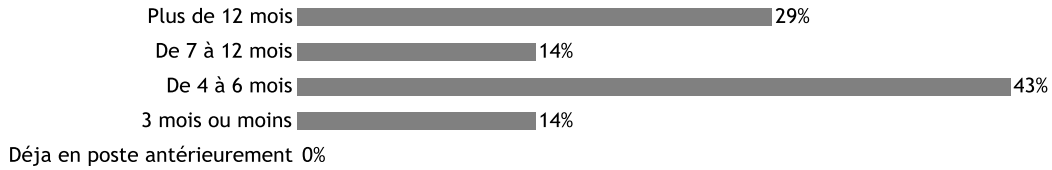

DURÉE DE RECHERCHE DU 1er EMPLOI

Nombre de réponse(s) : 7