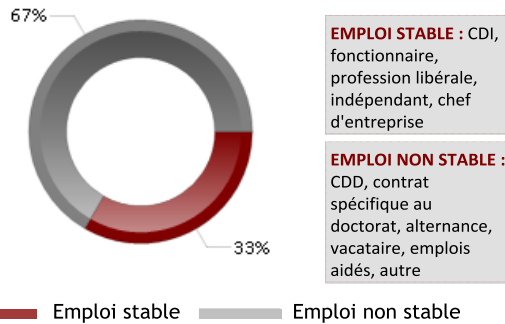

Nombre de réponse(s) : 9

— EXEMPLES D'INTITULÉ D'EMPLOI —

- | | |
|--|--|
| -Docteurant | -Ingénieur d'étude électroacoustique |
| -Audio Test et Validation Technical Leader | -Ingenieur Développement Electroacoustique |
| -Chef d'équipe Mise en Configuration | -Ingénieur en Recherche et Développement |

— SATISFACTION —

Satisfaction des missions dans l'emploi *Nombre de réponse(s) : 7*

Emploi en accord avec la formation (Domaine et Niveau) *Nombre de réponse(s) : 12*

— MOYENS POUR TROUVER L'EMPLOI —

Nombre de réponse(s) : 7

- | | |
|--|---|
| Candidature spontanée 43 % | Suite à un stage, à votre contrat d'alternance 14 % |
| Relations 29 % | |
| Offre diffusée par votre université 14 % | |

DURÉE DE RECHERCHE DU 1er EMPLOI

Nombre de réponse(s) : 7

CARACTÉRISTIQUES DES EMPLOIS occupés à 30 mois

Contrat

Nombre de réponse(s) : 9

Statut

Nombre de réponse(s) : 9

Employeur

Nombre de réponse(s) : 8