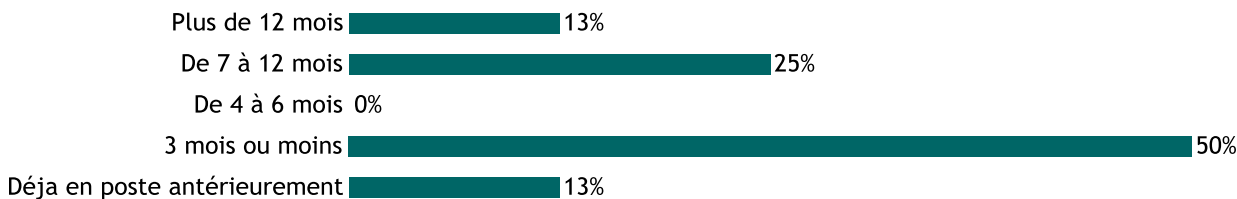

Nombre de réponse(s) : 8

Situation professionnelle au 1er décembre 2018,
30 mois après l'obtention de leur diplôme

Nombre de réponse(s) : 8

— EXEMPLES D'INTITULÉ D'EMPLOI —

-Chargée D'Études Geomarketing

-Geomaticien

Nombre de réponse(s) : 8

Emploi en accord avec la formation (Domaine et Niveau)

Nombre de réponse(s) : 8

— MOYENS POUR TROUVER L'EMPLOI —

Nombre de réponse(s) : 8

Sites Web dédiés à l'emploi 38 %

Relations (personnelles ou professionnelles) 25 %

Candidature spontanée 13 %

Forums et salons 13 %

Suite à un stage 13 %

DURÉE DE RECHERCHE DU 1er EMPLOI

Nombre de réponse(s) : 8

CARACTÉRISTIQUES DES EMPLOIS occupés à 30 mois

Contrat

Nombre de réponse(s) : 8