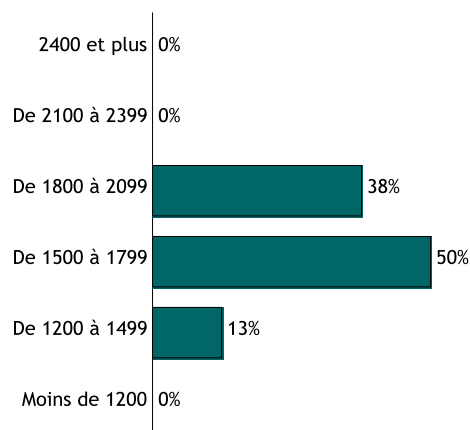

Emploi stable Emploi non stable Cadre Technicien Employé

Employeur

Nombre de réponse(s) : 8

Revenu net mensuel (dont primes) en euros

(Temps complet, France Métropolitaine) Nombre de réponse(s) : 8

Salaire médian : 1725 euros

Salaire moyen : 1759 euros

Définition de l'INSEE: Le salaire médian est le "salaire tel que la moitié des salariés de la population considérée gagne moins et l'autre moitié gagne plus. Il se différencie du salaire moyen qui est la moyenne de l'ensemble des salaires de la population considérée".