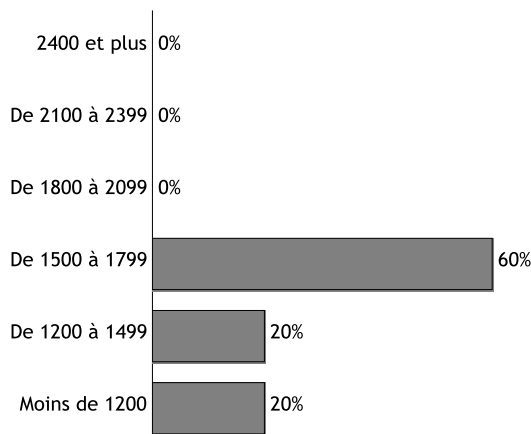

Salaire médian : 1600 euros

Salaire moyen : 1371 euros

Définition de l'INSEE: Le salaire médian est le "salaire tel que la moitié des salariés de la population considérée gagne moins et l'autre moitié gagne plus. Il se différencie du salaire moyen qui est la moyenne de l'ensemble des salaires de la population considérée".