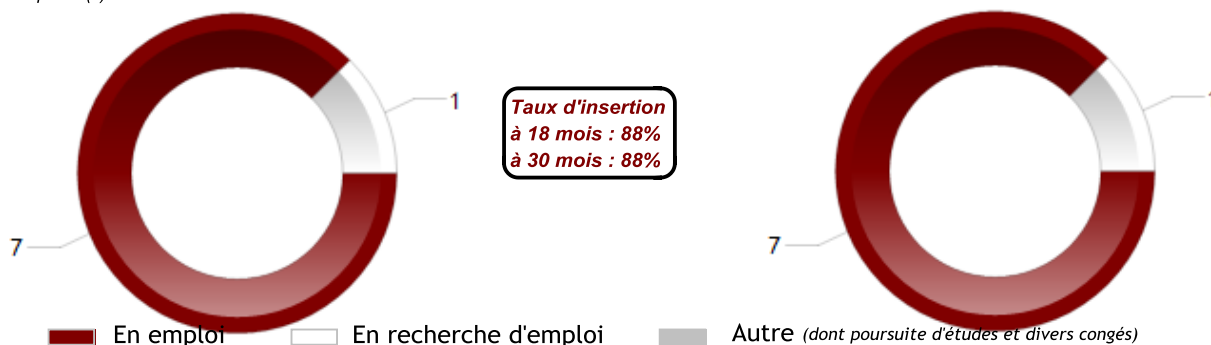

MENTION

SCIENTES ET TECHNIQUES DES ACTIVITES PHYSIQUES ET SPORTIVES

SPÉCIALITÉ

SPORT, SCIENCES SOCIALES : ADMINISTRATION TERRITOIRE ET INTEGRATION

— DEVENIR DES DIPLÔMÉS —

Situation professionnelle au 1er décembre 2016,
18 mois après l'obtention de leur diplôme

Nombre de réponse(s) : 8

Situation professionnelle au 1er décembre 2017,
30 mois après l'obtention de leur diplôme

Nombre de réponse(s) : 8

— EXEMPLES D'INTITULÉ D'EMPLOI —

-Agent de développement sportif