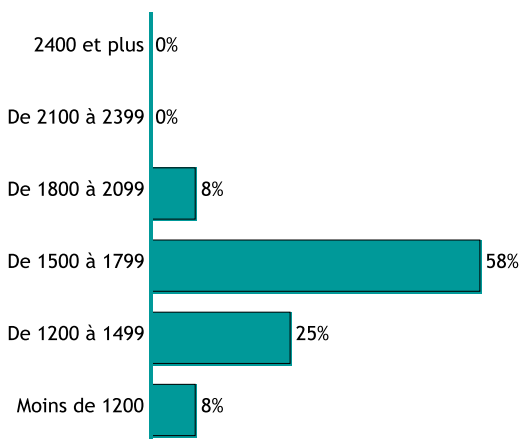

Pôle Emploi, Apec 20 %

Agence d'intérim 10 %

Relations 10 %

Sites Web dédiés à l'emploi 10 %

DURÉE DE RECHERCHE DU 1er EMPLOI

Nombre de réponse(s) : 12

CARACTÉRISTIQUES DES EMPLOIS occupés à 30 mois

Contrat

Nombre de réponse(s) : 12

■ Emploi stable ■ Emploi non stable

Statut

Nombre de réponse(s) : 12

■ Cadre ■ Technicien ■ Employé

Employeur

Nombre de réponse(s) : 12

Revenu net mensuel (dont primes) en Euros

(Temps complet, France Métropolitaine) Nombre de réponse(s) : 12

Salaire médian : 1573 euros

Salaire moyen : 1545 euros

Définition de l'INSEE: Le salaire médian est le "salaire tel que la moitié des salariés de la population considérée gagne moins et l'autre moitié gagne plus. Il se différencie du salaire moyen qui est la moyenne de l'ensemble des salaires de la population considérée".