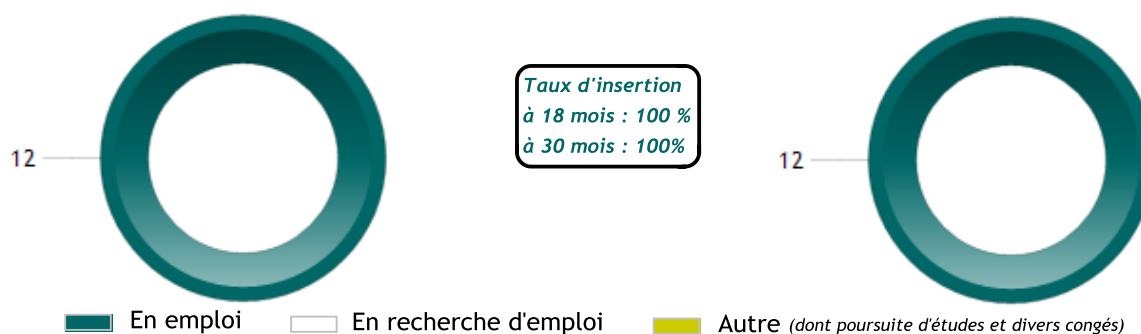

MENTION

PRODUCTIONS ANIMALES

SPÉCIALITÉ

METIERS DU SUIVI D'ELEVAGE ET DE LA VALORISATION DES PRODUITS ANIMAUX TRANSFORMES

— DEVENIR DES DIPLÔMÉS —

Situation professionnelle au 1er décembre 2016,
18 mois après l'obtention de leur diplôme

Nombre de réponse(s) : 12

Situation professionnelle au 1er décembre 2017,
30 mois après l'obtention de leur diplôme

Nombre de réponse(s) : 12

— EXEMPLES D'INTITULÉ D'EMPLOI —

-Agent de conditionnement

-Agent de remplacement