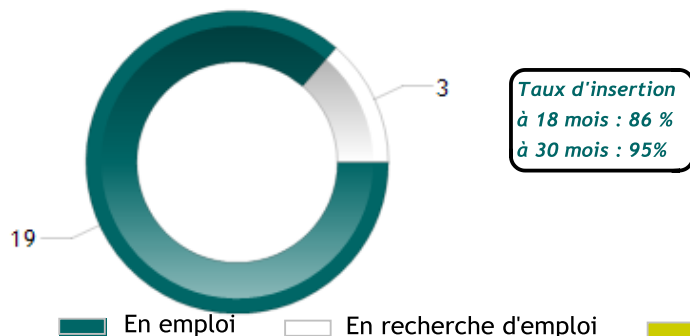

MENTION  
**MECANIQUE**

SPÉCIALITÉ  
**CONCEPTION ET FABRICATION ASSISTEE PAR ORDINATEUR  
(CFAO)**

— **DEVENIR DES DIPLÔMÉS** —

Situation professionnelle au 1er décembre 2016,  
18 mois après l'obtention de leur diplôme

Nombre de réponse(s) : 22

Situation professionnelle au 1er décembre 2017,  
30 mois après l'obtention de leur diplôme

Nombre de réponse(s) : 23

■ En emploi    □ En recherche d'emploi    ■ Autre (dont poursuite d'études et divers congés)