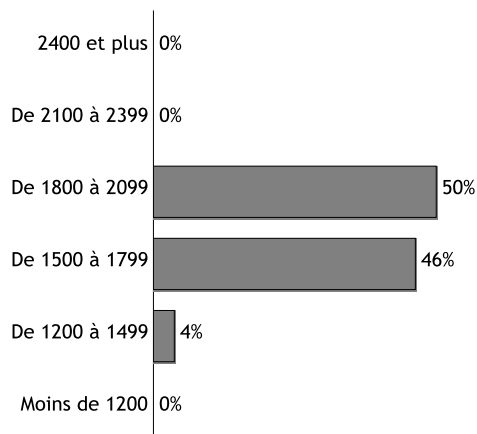

Emploi en accord avec la formation *Nombre de réponse(s) : 29*

— MOYENS POUR TROUVER L'EMPLOI —

Nombre de réponse(s) : 29

Concours de la fonction publique 93 %

Candidature spontanée 7 %

DURÉE DE RECHERCHE DU 1er EMPLOI

Nombre de réponse(s) : 29

CARACTÉRISTIQUES DES EMPLOIS occupés à 30 mois

Contrat

Nombre de réponse(s) : 29

Statut

Nombre de réponse(s) : 4

Employeur

Nombre de réponse(s) : 29

Revenu net mensuel (dont primes) en euros

(Temps complet, France Métropolitaine) Nombre de réponse(s) : 26

Salaire médian : 1796 euros

Salaire moyen : 1799 euros

Définition de l'INSEE: Le salaire médian est le "salaire tel que la moitié des salariés de la population considérée gagne moins et l'autre moitié gagne plus. Il se différencie du salaire moyen qui est la moyenne de l'ensemble des salaires de la population considérée".